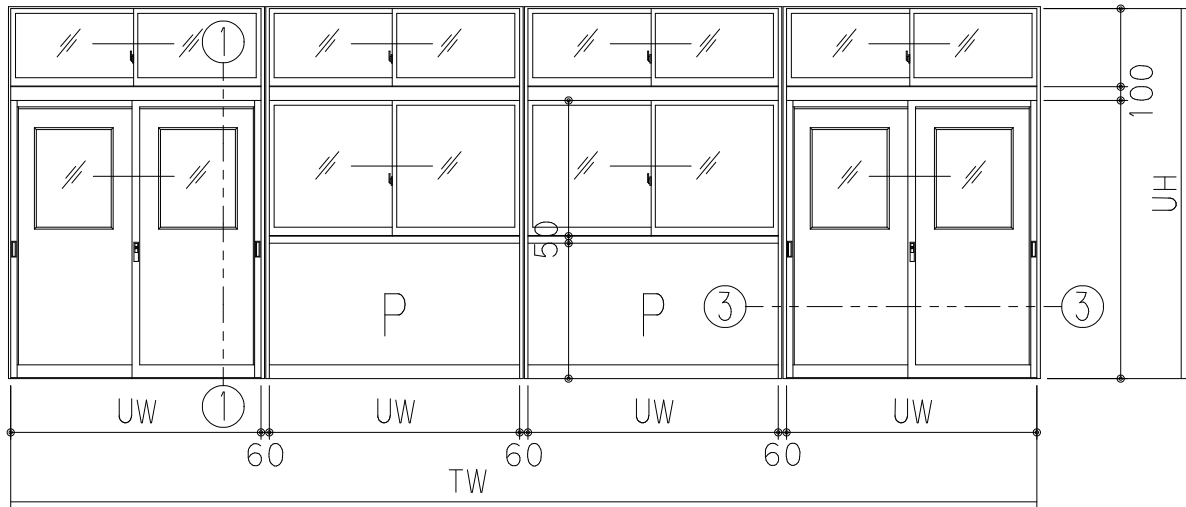

# KS-90 H パーティション (上吊り式) 標準ユニット組合せ

出入り口引き違い戸袖腰ハ°ネル付き引き違い窓

出入り口片引き戸 ランマ、地窓引き違い窓付き嵌め込みハ°ネル