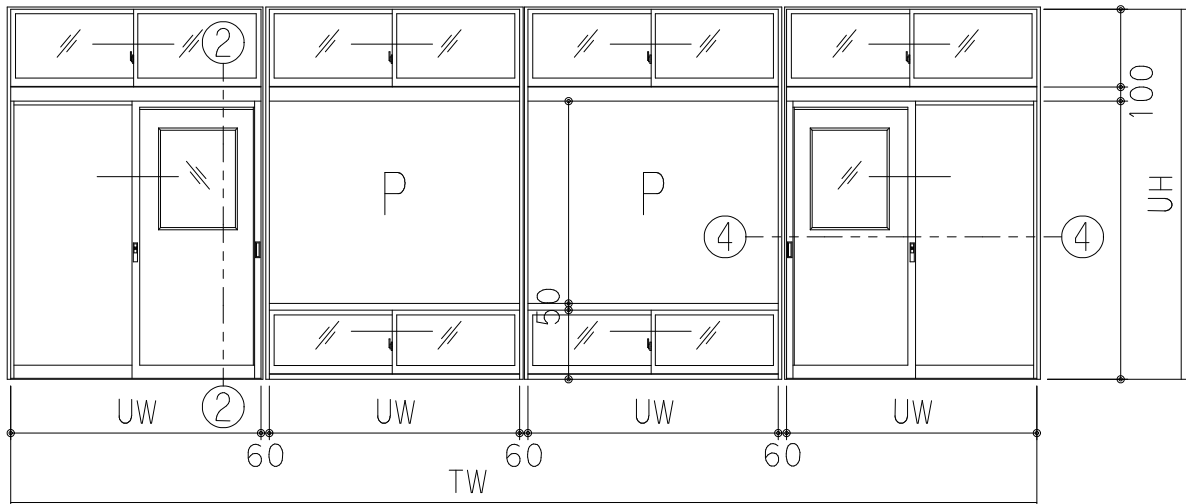

# KS-90 H パーティション (上吊り式) 標準ユニット組合せ

出入り口引き違い戸袖腰ハ°ネル付き引き違い窓

出入り口片引き戸 ランマ、地窓引き違い窓付き嵌め込みハ°ネル