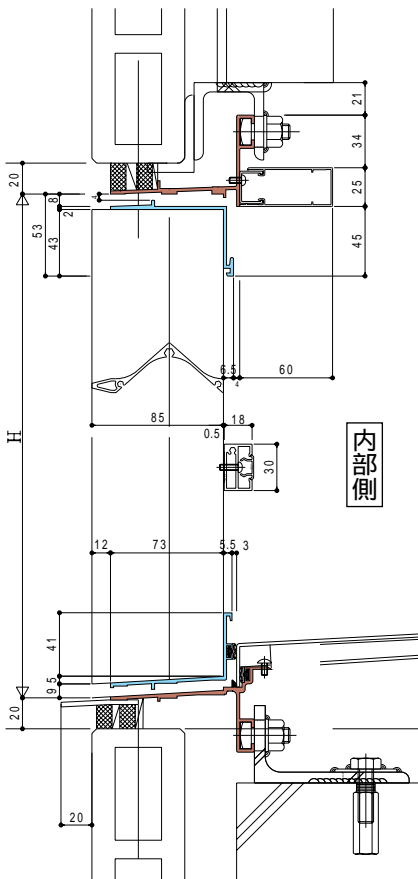

出隅 90度 コーナー

入隅 90度 コーナー

変形 コーナー

非常進入口

株式会社建鋼社

本社工場

〒861-8037 熊本市長嶺西1丁目1番70号(熊本総合鉄工団地)

TEL 096-386-2111 FAX 096-386-2121 ホームページ <http://www.kenkosya.co.jp>