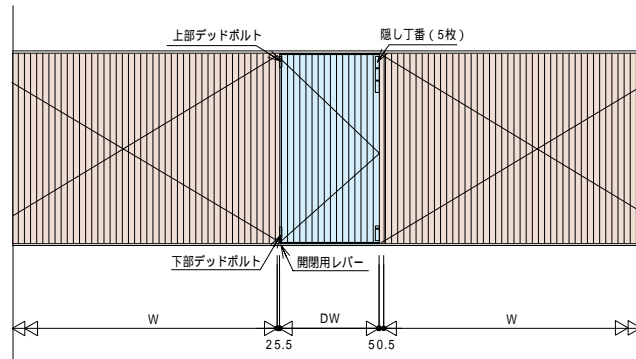

入隅 90度 コーナー

変形 コーナー

非常進入口