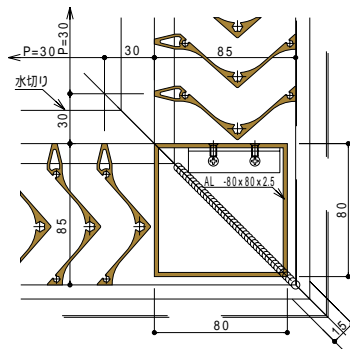

出隅 90度 コーナー

入隅 90度 コーナー

変形 コーナー

非常進入口

株式会社建鋼社

本社工場

〒861-8037 熊本市長嶺西1丁目1番70号(熊本総合鉄工団地)

TEL 096-386-2111 FAX 096-386-2121 ホームページ <http://www.kenkosya.co.jp>