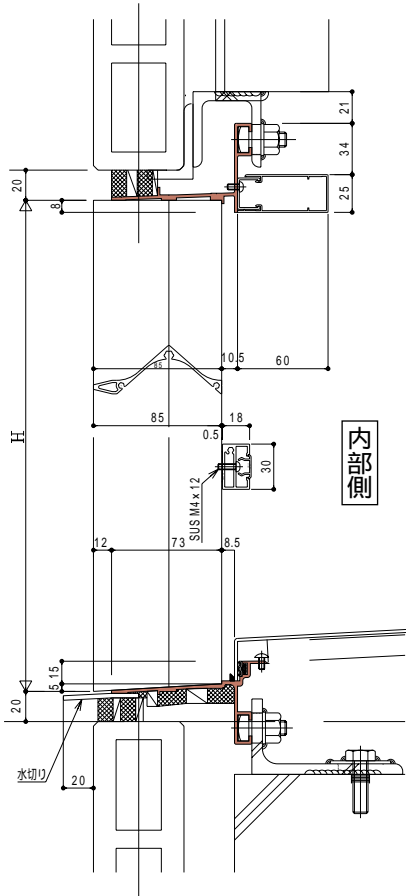

出隅 90度 コーナー

入隅 90度 コーナー

変形 コーナー

非常進入口

株式会社建鋼社

本社工場

〒861-8037 熊本市長嶺西1丁目1番70号(熊本総合鉄工団地)

TEL 096-386-2111 FAX 096-386-2121 ホームページ <http://www.kenkosya.co.jp>