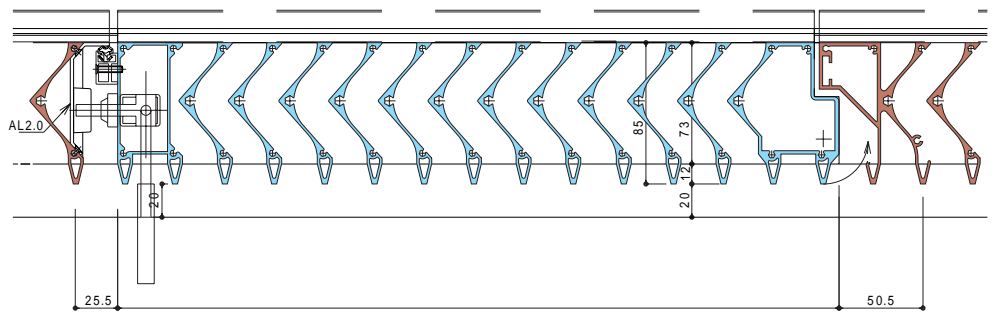

出隅 90度 コーナー

入隅 90度 コーナー

変形 コーナー

非常進入口

株式会社建鋼社

本社工場

〒861-8037 熊本市長嶺西1丁目1番70号(熊本総合鉄工団地)

TEL 096-386-2111 FAX 096-386-2121 ホームページ <http://www.kenkosya.co.jp>