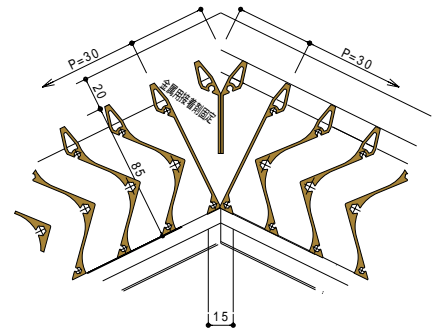

KSレインルーバー85

時代とともに変わる街の表情。信頼と実績を誇る建鋼社は、豊かな生活をめざす人々の夢をあなたの街で実現します。

新しい街の表情を作り出すデザインとしてのルーバー
変化する街の顔、やわらかな光を取り入れるルーバー
殺風景な場所をファッションブルに変化させるルーバー
目隠しからデザインへの思いを込めたルーバーを
私達、建鋼社は提案いたします。

株式会社 建鋼社

KSレインルーバー85断面詳細図

出隅 90度 コーナー

入隅 90度 コーナー

変形 コーナー

非常進入口

株式会社建鋼社

本社工場

〒861-8037 熊本市長嶺西1丁目1番70号(熊本総合鉄工団地)

TEL 096-386-2111 FAX 096-386-2121 ホームページ <http://www.kenkosya.co.jp>