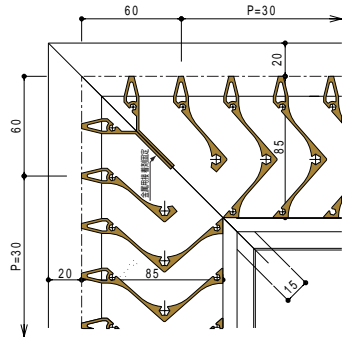

出隅 90度 コーナー

入隅 90度 コーナー

変形 コーナー

非常進入口

株式会社建鋼社

本社工場

〒861-8037 熊本市長嶺西1丁目1番70号(熊本総合鉄工団地)

TEL 096-386-2111 FAX 096-386-2121 ホームページ <http://www.kenkosya.co.jp>